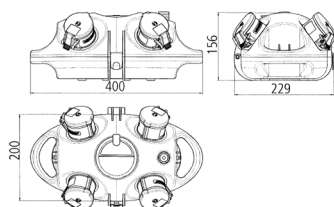

AirKRAFT®

Articolo 94557RO

- precablati per l'installazione
- catola posteriore nera
- coperchio disponibile in rosso (RO), giallo (GE) o argento (SI)
- quadri e inserti realizzati in AMAPLAST

Specifiche tecniche

SCHUKO® 16 A, 230 V	4
Possibilità di allacciamento/Cavo di alimentazione	• 3 m H07RN-F3G1,5 con spina SCHUKO® 16 A, 230 V
Grado di protezione	IP 44
Materiale	plastica
Peso	1798 g

Disegni e dimensioni

Disegno
1 MB 441

Dim. in mm