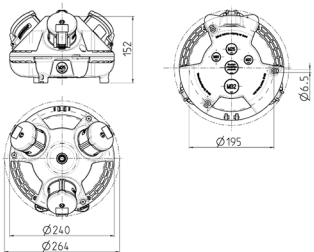

## 3KRAFT®

Articolo 94359RO

- precablati per l'installazione
- catola posteriore nera
- coperchio disponibile in rosso (RO), giallo (GE) o argento (SI)
- quadri realizzati in AMAPLAST

## Specifiche tecniche

CEE 16 A, 5 p, 400 V	1
CEE 16 A, 3 p, 230 V	1
SCHUKO® 16 A, 230 V	1
Possibilità di allacciamento/Cavo di alimentazione	• per 1 cavo fino a 5 x 10 mm <sup>2</sup>
Grado di protezione	IP 44
Materiale	plastica
Peso	1480 g

## Disegni e dimensioni

Disegno  
1 MB 442

Dim. in mm