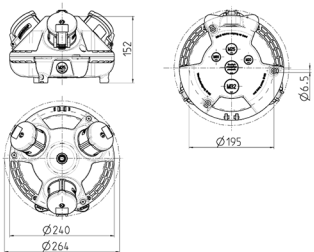

3KRAFT®

Articolo 94359GE

- precablati per l'installazione
- catola posteriore nera
- coperchio disponibile in rosso (RO), giallo (GE) o argento (SI)
- quadri realizzati in AMAPLAST

Specifiche tecniche

CEE 16 A, 5 p, 400 V	1
CEE 16 A, 3 p, 230 V	1
SCHUKO® 16 A, 230 V	1
Possibilità di allacciamento/Cavo di alimentazione	• per 1 cavo fino a 5 x 10 mm ²
Grado di protezione	IP 44
Materiale	plastica
Peso	1480 g

Disegni e dimensioni

Disegno
1 MB 442
Dim. in mm