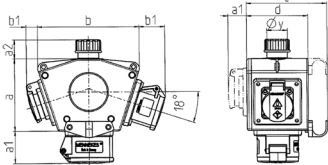

DELTA-BOX

Articolo 92898

- precablati per l'installazione con fermacavo
- quadri e inserti realizzati in AMAPLAST

Specifiche tecniche

CEE 16 A, 3 p, 230 V	3
Possibilità di allacciamento/Cavo di alimentazione	• per 1 cavo fino a 5 x 10 mm ²
Grado di protezione	IP 44
Materiale	plastica
Peso	890 g

Disegni e dimensioni

3 MB 44			
Pos.	Prese	IP-protezione	Dim.
a			114,0 mm
a1	SCHUKO®, 16 A, 230 V	IP 44	max. 30,0 mm
a1	CEE 16 A, 3 p, 230 V	IP 44	52,7 mm
a1	CEE 16 A, 5 p, 400 V	IP 44	50,5 mm
a1	CEE 32 A, 5 p, 400 V	IP 44	64,0 mm
a2			30,0 mm
b			160,0 mm
b1	SCHUKO®, 16 A, 230 V	IP 44	max. 18,0 mm
b1	CEE 16 A, 3 p, 230 V	IP 44	42,0 mm
b1	CEE 16 A, 5 p, 400 V	IP 44	40,0 mm
b1	CEE 32 A, 5 p, 400 V	IP 44	53,2 mm
c			133,0 mm
d			97,0 mm
y			17,0 mm