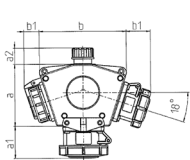

DELTA-BOX

Articolo 92895

- precablati per l'installazione
- con fermacavo
- quadri e inserti realizzati in AMAPLAST

Specifiche tecniche

CEE 16 A, 3 p, 230 V	3
Possibilità di allacciamento/Cavo di alimentazione	• per 1 cavo fino a 5 x 10 mm ²
Grado di protezione	IP 67
Materiale	plastica
Peso	961 g

Disegni e dimensioni

Disegno	Amp.	16
3 MB 45	Poli	3
Dim. in mm	a	114
	a1	38
	a2	30
	b	160
	b1	26
	c	133
	g	97
	y	17
Sezione conduttore da a mm ²		1,5
		—4