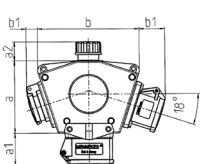

**DELTA-BOX**  
Articolo 92658

- precablati per l'installazione con fermacavo
- quadri e inserti realizzati in AMAPLAST

**Specifiche tecniche**

CEE 16 A, 5 p, 400 V	1
SCHUKO® 16 A, 230 V	3
Possibilità di allacciamento/Cavo di alimentazione	• per 1 cavo fino a 5 x 10 mm <sup>2</sup>
Grado di protezione	IP 44
Materiale	plastica
Peso	880 g

**Disegni e dimensioni**

3 MB 44	Prese	IP-protezione	Dim.
a			114.0 mm
a1	SCHUKO®, 16 A, 230 V	IP 44	max. 30.0 mm
a1	CEE 16 A, 3 p, 230 V	IP 44	52.7 mm
a1	CEE 16 A, 5 p, 400 V	IP 44	50.5 mm
a1	CEE 32 A, 5 p, 400 V	IP 44	64.0 mm
a2			30.0 mm
b			160.0 mm
b1	SCHUKO®, 16 A, 230 V	IP 44	max. 18.0 mm
b1	CEE 16 A, 3 p, 230 V	IP 44	42.0 mm
b1	CEE 16 A, 5 p, 400 V	IP 44	40.0 mm
b1	CEE 32 A, 5 p, 400 V	IP 44	53.2 mm
c			133.0 mm
d			97.0 mm
y			17.0 mm