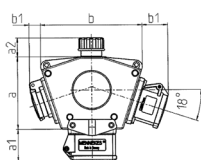

DELTA-BOX
Articolo 92655

- precablati per l'installazione
- con fermacavo
- quadri e inserti realizzati in AMAPLAST

Specifiche tecniche

CEE 16 A, 5 p, 400 V	2
SCHUKO® 16 A, 230 V	2
Possibilità di allacciamento/Cavo di alimentazione	• per 1 cavo fino a 5 x 10 mm ²
Grado di protezione	IP 44
Materiale	plastica
Peso	1010 g

Disegni e dimensioni

Pos.	Prese	IP-protezione	Dim.
a			114.0 mm
a1	SCHUKO®, 16 A, 230 V	IP 44	max. 30.0 mm
a1	CEE 16 A, 3 p, 230 V	IP 44	52.7 mm
a1	CEE 16 A, 5 p, 400 V	IP 44	50.5 mm
a1	CEE 32 A, 5 p, 400 V	IP 44	64.0 mm
a2			30.0 mm
b			160.0 mm
b1	SCHUKO®, 16 A, 230 V	IP 44	max. 18.0 mm
b1	CEE 16 A, 3 p, 230 V	IP 44	42.0 mm
b1	CEE 16 A, 5 p, 400 V	IP 44	40.0 mm
b1	CEE 32 A, 5 p, 400 V	IP 44	53.2 mm
c			133.0 mm
d			97.0 mm
y			17.0 mm