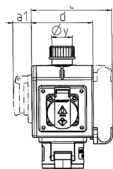

DELTA-BOX
Articolo 92655

- precablati per l'installazione
- con fermacavo
- quadri e inserti realizzati in AMAPLAST

Specifiche tecniche

CEE 16 A, 5 p, 400 V	2
SCHUKO® 16 A, 230 V	2
Possibilità di allacciamento/Cavo di alimentazione	• per 1 cavo fino a 5 x 10 mm ²
Grado di protezione	IP 44
Materiale	plastica
Peso	1010 g

Disegni e dimensioni

Pos.	Prese	IP-protezione	Dim.
a			114.0 mm
a1	SCHUKO®, 16 A, 230 V	IP 44	max. 30.0 mm
a1	CEE 16 A, 3 p, 230 V	IP 44	52.7 mm
a1	CEE 16 A, 5 p, 400 V	IP 44	50.5 mm
a1	CEE 32 A, 5 p, 400 V	IP 44	64.0 mm
a2			30.0 mm
b			160.0 mm
b1	SCHUKO®, 16 A, 230 V	IP 44	max. 18.0 mm
b1	CEE 16 A, 3 p, 230 V	IP 44	42.0 mm
b1	CEE 16 A, 5 p, 400 V	IP 44	40.0 mm
b1	CEE 32 A, 5 p, 400 V	IP 44	53.2 mm
c			133.0 mm
d			97.0 mm
y			17.0 mm