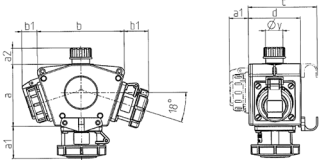

DELTA-BOX

Articolo 91395

- precablati per l'installazione con fermacavo
- quadri e inserti realizzati in AMAPLAST

Specifiche tecniche

SCHUKO® 16 A, 230 V	4
Possibilità di allacciamento/Cavo di alimentazione	• per 1 cavo fino a 5 x 10 mm ²
Grado di protezione	IP 67
Materiale	plastica
Peso	1075 g

Disegni e dimensioni

Disegno	Amp.	16
3 MB 45	Poli	3
Dim. in mm	a	114
	a1	38
	a2	30
	b	160
	b1	26
	c	133
	g	97
	y	17
Sezione conduttore da a mm ²		1,5
		-4