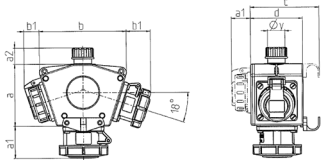

## Combinazione di prese triple SCHUKO® TM DELTA-BOX

Articolo 84708

- morsetti a vite
- coperchio a baionetta completo di fascetta con dispositivo di sospensione montato
- con staffa per appendere
- cavo di alimentazione 1,5 m HO7RN-F3G2,5 e spina SCHUKO®

### Specifiche tecniche

SCHUKO® 16 A, 230 V	3
Possibilità di allacciamento/Cavo di alimentazione	• 1,5 m H07RN-F3G2,5 con spina SCHUKO® 16 A, 230 V
Grado di protezione	IP 68
Materiale	plastica
Peso	1602 g

### Disegni e dimensioni

Disegno	Amp.	16
3 MB 45	Poli	3
Dim. in mm	a	114
	a1	38
	a2	30
	b	160
	b1	26
	c	133
	g	97
	y	17
Sezione conduttore da a mm <sup>2</sup>		1,5
		—4