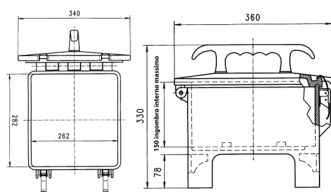

Combinazione di prese EverGUM

Articolo 7513001GB

- quadri in gomma massiccia
- nero
- precablati per l'installazione
- portatile, impilabile
- coperchio a cerniera
- con sgancio rapido in acciaio inox

Specifiche tecniche

CEE 63 A, 5 p, 400 V	1
CEE 32 A, 5 p, 400 V	1
CEE 16 A, 5 p, 400 V	1
sistema UK	4
Protezione	<ul style="list-style-type: none"> • 1 Int. differenziale 63 A, 4 p, 0,03 A • 1 Int. magnetotermico 32 A, 3 p, C • 1 Int. magnetotermico 16 A, 3 p, C • 2 Int. magnetotermici 13 A, 1 p, C
Possibilità di allacciamento/Cavo di alimentazione	<ul style="list-style-type: none"> • 2 m H07RN-F5G10 con spina CEE 63 A, 5 p, 400 V
Grado di protezione	IP 44
Materiale	Gomma
Peso	15300 g
Lunghezza	360 mm
Altezza	330 mm
Larghezza	340 mm

Disegni e dimensioni

Disegno
5 MB 43

Dim. in mm