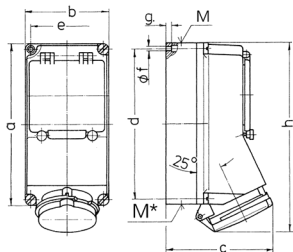

Presca da parete

Articolo 7313

- morsetti a vite
- protetta con interruttore FI (0,03 A)
- altre correnti nominali di guasto su richiesta

Specifiche tecniche

Corrente	32 A
Poli	5 p
Voltaggio	400 V
Posizioni orologio	6 h
Hertz	50-60 Hz
Tecnologie di collegamento	morsetti a vite
Contatti	standard
Grado di protezione	IP 44
Materiale	plastica
Peso	1362 g

Disegni e dimensioni

Disegno 1 MB 168	Amp. Poli	16			32		
		3	4	5	3	4	5
Dim. in mm	a	225	225	225	225	225	225
	b	118	118	118	118	118	118
	c	141	141	141	146	146	146
	d	208	208	208	208	208	208
	e	101	101	101	101	101	101
	f	6,3	6,3	6,3	6,3	6,3	6,3
	g	8	8	8	8	8	8
	h	250	252	254	264	264	264
	M	1x25 e 1x32			1x25 e 1x32		
	M*	2x25	2x25	2x25	2x25	2x25	2x25
	Cavo fino a mm di Ø	25	25	25	25	25	25
	Sezione conduttore da a mm ²	1,5	1,5	1,5	2,5	2,5	2,5
		-4	-4	-4	-10	-10	-10