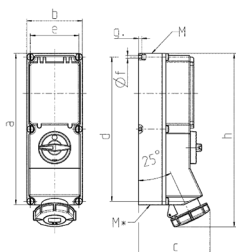

**Presa da parete**  
Articolo 7244N

- disinnestabile
- con interblocco meccanico DUO
- interruttore di protezione linea
- 63 A: X-CONTACT®

**Specifiche tecniche**

Corrente	63 A
Poli	5 p
Voltaggio	400 V
Posizioni orologio	6 h
Hertz	50-60 Hz
Tecnologie di collegamento	morsetti a vite
Contatti	X-CONTACT®
Grado di protezione	IP 67
Materiale	plastica
Peso	4560 g

**Disegni e dimensioni**

Disegno	Amp.	16			32		63	
		Poli			4	5	4	5
1 MB 181/620								
Dim. in mm	a	364	364	364	364	364	460	460
	b	134	134	134	134	134	180	180
	c	160	162	163	168	168	202	202
	d	347	347	347	347	347	440	440
	e	117	117	117	117	117	160	160
	f	6,3	6,3	6,3	6,3	6,3	8,1	8,1
	g	8	8	8	8	8	8	8
	h	391	395	398	408	411	505	505
	M	32/40	32/40	32/40	32/40	32/40	40	40
	M*	2x32	2x32	2x32	2x32	2x32	2x40	2x40
Cavo fino a mm di Ø		27	27	27	27	27	27	27
Sezione conduttore da a mm²		1,5	1,5	1,5	2,5	2,5	6	6
		-4	-4	-4	-10	-10	-25	-25