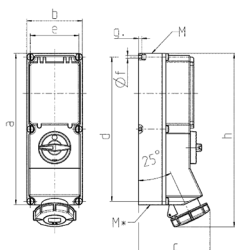

Pres a da parete Articolo 7242

- morsetti a vite
- disinnestabile
- interblocco meccanico DUO
- interruttore di protezione linea con caratteristica K
- chiusura con lucchetto

Specifiche tecniche

Corrente	32 A
Poli	5 p
Voltaggio	400 V
Posizioni orologio	6 h
Hertz	50-60 Hz
Tecnologie di collegamento	morsetti a vite
Contatti	standard
Grado di protezione	IP 67
Materiale	plastica
Peso	2502 g

Disegni e dimensioni

Disegno	Amp.	16			32		63	
		Poli		5	4	5	4	5
1 MB 181/620								
Dim. in mm	a	364	364	364	364	364	460	460
	b	134	134	134	134	134	180	180
	c	160	162	163	168	168	202	202
	d	347	347	347	347	347	440	440
	e	117	117	117	117	117	160	160
	f	6,3	6,3	6,3	6,3	6,3	8,1	8,1
	g	8	8	8	8	8	8	8
	h	391	395	398	408	411	505	505
	M	32/40	32/40	32/40	32/40	32/40	40	40
	M*	2x32	2x32	2x32	2x32	2x32	2x40	2x40
Cavo fino a mm di Ø		27	27	27	27	27	27	27
Sezione conduttore da a mm²		1,5	1,5	1,5	2,5	2,5	6	6
		-4	-4	-4	-10	-10	-25	-25