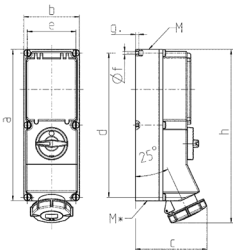

Pres a da parete

Articolo 7242N

- disinnestabile
- con interblocco meccanico DUO
- interruttore di protezione linea
- 63 A: X-CONTACT®

Specifiche tecniche

Corrente	32 A
Poli	5 p
Voltaggio	400 V
Posizioni orologio	6 h
Hertz	50-60 Hz
Tecnologie di collegamento	morsetti a vite
Contatti	standard
Grado di protezione	IP 67
Materiale	plastica
Peso	2502 g

Disegni e dimensioni

Disegno	Amp.	16			32		63	
		3	4	5	4	5	4	5
1 MB 181/620	Poli							
Dim. in mm	a	364	364	364	364	364	460	460
	b	134	134	134	134	134	180	180
	c	160	162	163	168	168	202	202
	d	347	347	347	347	347	440	440
	e	117	117	117	117	117	160	160
	f	6,3	6,3	6,3	6,3	6,3	8,1	8,1
	g	8	8	8	8	8	8	8
	h	391	395	398	408	411	505	505
	M	32/40	32/40	32/40	32/40	32/40	40	40
	M*	2x32	2x32	2x32	2x32	2x32	2x40	2x40
Cavo fino a mm di Ø	27	27	27	27	27	27	27	
Sezione conduttore da a mm²	1,5	1,5	1,5	2,5	2,5	6	6	
	-4	-4	-4	-10	-10	-25	-25	