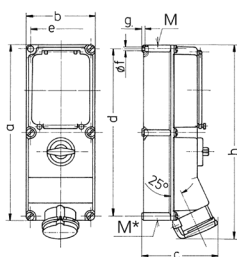

Presà da parete Articolo 7234

- morsetti a vite
- X-CONTACT®
- disinnestabile
- interblocco meccanico DUO
- interruttore di protezione linea con caratteristica K e interruttore FI (0,03 A)
- altre correnti nominali di guasto su richiesta
- chiusura con lucchetto

Specifiche tecniche

Corrente	63 A
Poli	4 p
Voltaggio	400 V
Posizioni orologio	6 h
Hertz	50-60 Hz
Tecnologie di collegamento	morsetti a vite
Contatti	X-CONTACT®
Grado di protezione	IP 44
Materiale	plastica
Peso	4802 g
Dichiarazione di conformità	CN,CQC

Disegni e dimensioni

Disegno 1 MB 208	Amp. Poli	16			32		63	
		3	4	5	4	5	4	5
Dim. in mm	a	364	364	364	364	364	460	460
	b	134	134	134	134	134	180	180
	c	160	162	163	168	168	195	195
	d	347	347	347	347	347	440	440
	e	117	117	117	117	117	160	160
	f	6,3	6,3	6,3	6,3	6,3	8,1	8,1
	g	8	8	8	8	8	8	8
	h	391	395	398	408	411	502	502
	M	32/40	32/40	32/40	32/40	32/40	40	40
	M*	2x32	2x32	2x32	2x32	2x32	2x40	2x40
Cavo fino a mm di Ø		27	27	27	27	27	27	27
Sezione conduttore da a mm²		1,5	1,5	1,5	2,5	2,5	6	6
		-4	-4	-4	-10	-10	-25	-25