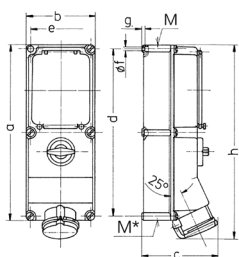

## Presa da parete Articolo 7228

- morsetti a vite
- X-CONTACT®
- disinnestabile
- interblocco meccanico DUO
- interruttore FI (0,03 A)
- altre correnti nominali di guasto su richiesta
- chiusura con lucchetto

## Specifiche tecniche

Corrente	63 A
Poli	5 p
Voltaggio	400 V
Posizioni orologio	6 h
Hertz	50-60 Hz
Tecnologie di collegamento	morsetti a vite
Contatti	X-CONTACT®
Grado di protezione	IP 44
Materiale	plastica
Peso	4200 g
Dichiarazione di conformità	CN,CQC

## Disegni e dimensioni

Disegno 1 MB 208	Amp. Poli	16			32		63	
		3	4	5	4	5	4	5
Dim. in mm	a	364	364	364	364	364	460	460
	b	134	134	134	134	134	180	180
	c	160	162	163	168	168	195	195
	d	347	347	347	347	347	440	440
	e	117	117	117	117	117	160	160
	f	6,3	6,3	6,3	6,3	6,3	8,1	8,1
	g	8	8	8	8	8	8	8
	h	391	395	398	408	411	502	502
	M	32/40	32/40	32/40	32/40	32/40	40	40
	M*	2x32	2x32	2x32	2x32	2x32	2x40	2x40
Cavo fino a mm di Ø		27	27	27	27	27	27	27
Sezione conduttore da a mm <sup>2</sup>		1,5	1,5	1,5	2,5	2,5	6	6
		-4	-4	-4	-10	-10	-25	-25