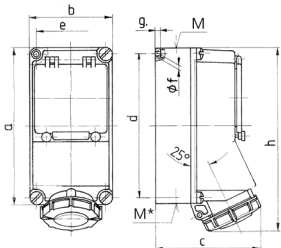

Presa da parete

Articolo 7152

- morsetti a vite
- protetta con interruttore FI (0,03 A)
- altre correnti nominali di guasto su richiesta

Specifiche tecniche

Corrente	32 A
Poli	5 p
Voltaggio	400 V
Posizioni orologio	6 h
Hertz	50-60 Hz
Tecnologie di collegamento	morsetti a vite
Contatti	standard
Grado di protezione	IP 67
Materiale	plastica
Peso	1440 g

Disegni e dimensioni

Disegno 1 MB 378	Amp. Poli	16			32	
		3	4	5	4	5
Dim. in mm	a	225	225	225	225	225
	b	118	118	118	118	118
	c	144	146	147	152	153
	d	208	208	208	208	208
	e	101	101	101	101	101
	f	6,3	6,3	6,3	6,3	6,3
	g	8	8	8	8	8
	h	252	255	259	268	274
	M	1x25 e 1x32			1x25 e 1x32	
	M*	2x25	2x25	2x25	2x25	2x25
Cavo fino a mm di Ø		25	25	25	25	25
Sezione conduttore da a mm ²		—4	—4	—4	—10	—10