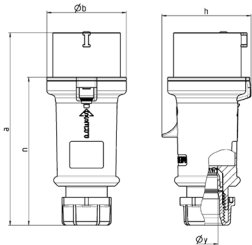

## Spina mobile StarTOP® con SafeCONTACT

Articolo 712

- tecnica di perforazione dell'isolante senza viti
- serraggio a vite con guarnizione
- scarico della trazione e protezione dal piegamento del cavo
- involucro con chiusura filettata e cursore di sicurezza

### Specifiche tecniche

Corrente	32 A
Poli	3 p
Voltaggio	230 V
Posizioni orologio	6 h
Hertz	50-60 Hz
Tecnologie di collegamento	senza vite - SafeCONTACT
Contatti	standard
Grado di protezione	IP 44
Peso	276 g
Dichiarazione di conformità	DE, VDE, CN, CQC

### Disegni e dimensioni

Disegno 2 MB 214	Amp. Poli	16			32		
		3	4	5	3	4	5
Dim. in mm	a	148	160	160	197	197	197
	b	55	65,6	65,6	75	75	75
	h	61	72,5	72,5	80,5	80,5	85
	n	112	123,5	123,5	152	152	152
	y	14,5	16	16	22	22	22
Sezione conduttore da a mm <sup>2</sup>		1	1	1	2,5	2,5	2,5
		-2,5	-2,5	-2,5	-6	-6	-6