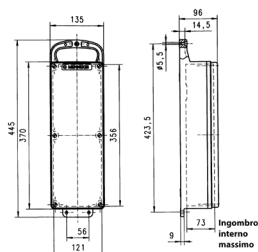

Prese multiple EverGUM Articolo 7109560

- come prese multiple a parete
- per appendere
- portatili

Specifiche tecniche

SCHUKO® 16 A, 230 V	6
Protezione	<ul style="list-style-type: none"> • 1 Int. differenziale 40 A, 4 p, 0,03 A
Possibilità di allacciamento/Cavo di alimentazione	<ul style="list-style-type: none"> • 2 m H07RN-F5G2,5 con spina CEE 16 A, 5 p, 400 V
Grado di protezione	IP 44
Materiale	Gomma
Peso	4240 g
Altezza	445 mm
Larghezza	135 mm

Disegni e dimensioni

Disegno
5 MB 44

Dim. in mm