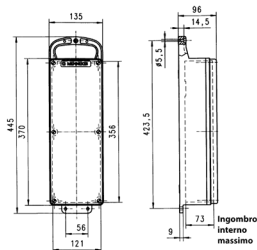

Prese multiple EverGUM

Articolo 7106889

- come prese multiple a parete
- per appendere
- portatili

Specifiche tecniche

CEE 16 A, 5 p, 400 V	1
CEE 16 A, 3 p, 230 V	1
SCHUKO® 16 A, 230 V	2
Possibilità di allacciamento/Cavo di alimentazione	• per 1 cavo fino a 5 x 10 mm ²
Grado di protezione	IP 44
Materiale	Gomma
Peso	2990 g
Altezza	445 mm
Larghezza	135 mm

Disegni e dimensioni

Disegno
5 MB 44

Dim. in mm