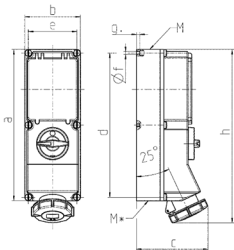

Presa da parete

Articolo 5643N

- disinnestabile
- con interblocco meccanico DUO
- con binario DIN
- 63 A: X-CONTACT®

Specifiche tecniche

Corrente	63 A
Poli	5 p
Voltaggio	400 V
Posizioni orologio	6 h
Hertz	50-60 Hz
Tecnologie di collegamento	morsetti a vite
Contatti	X-CONTACT®
Grado di protezione	IP 67
Materiale	plastica
Peso	4200 g

Disegni e dimensioni

Disegno	Amp.	16			32		63	
		Poli		5	4	5	4	5
1 MB 181/620								
Dim. in mm	a	364	364	364	364	364	460	460
	b	134	134	134	134	134	180	180
	c	160	162	163	168	168	202	202
	d	347	347	347	347	347	440	440
	e	117	117	117	117	117	160	160
	f	6,3	6,3	6,3	6,3	6,3	8,1	8,1
	g	8	8	8	8	8	8	8
	h	391	395	398	408	411	505	505
	M	32/40	32/40	32/40	32/40	32/40	40	40
	M*	2x32	2x32	2x32	2x32	2x32	2x40	2x40
Cavo fino a mm di Ø		27	27	27	27	27	27	27
Sezione conduttore da a mm²		1,5	1,5	1,5	2,5	2,5	6	6
		-4	-4	-4	-10	-10	-25	-25