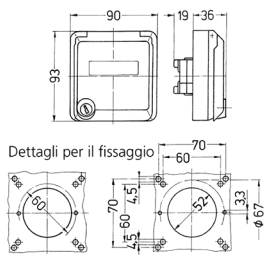

Presa per porte dati Cepex, grigio

Articolo 4377

- come presa da pannello
- per accogliere connettori RJ45
- con casella d'iscrizione
- 2 chiavi
- chiusura identica: n. d'ordine + indice G

Specifiche tecniche

Grado di protezione	IP 44
Peso	260 g

Disegni e dimensioni

Disegno
1 MB 305
Dim. in mm