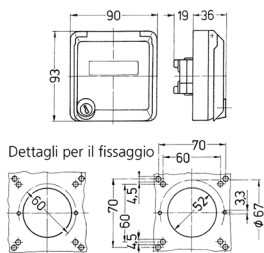

Presa per porte dati Cepex, bianco alpino

Articolo 4374

- come presa da pannello
- per accogliere connettori RJ45
- con casella d'iscrizione
- 2 chiavi
- chiusura identica: n. d'ordine + indice G

Specifiche tecniche

Grado di protezione	IP 44
Peso	230 g

Disegni e dimensioni

Disegno
1 MB 305
Dim. in mm