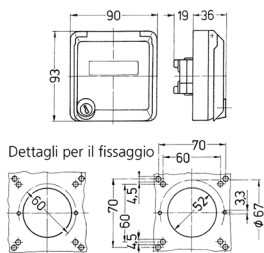

Presa per porte dati Cepex, bianco alpino

Articolo 4324

- come presa da pannello
- per accogliere connettori RJ45
- con casella d'iscrizione
- 2 chiavi
- chiusura identica: n. d'ordine + indice G

Specifiche tecniche

| | |
|---------------------|-------|
| Grado di protezione | IP 44 |
| Peso | 160 g |

Disegni e dimensioni

Disegno
1 MB 305
Dim. in mm