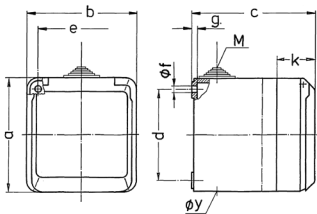

Pres a da parete Cepex, grigio

Articolo 4254

- morsetti a vite
- resistente ai colpi di palla a norma DIN 18032

Specifiche tecniche

Corrente	16 A
Poli	4 p
Voltaggio	230 V
Posizioni orologio	9 h
Hertz	50-60 Hz
Grado di protezione	IP 44
Peso	301 g

Disegni e dimensioni

Disegno 1 MB 312	Amp. Poli	16			32		
		3	4	5	3	4	5
Dim. in mm	a	93	93	93	93	93	93
	b	90	90	90	90	90	90
	c	87	87	87	99	99	99
	d	75	75	75	75	75	75
	e	73	73	73	73	73	73
	f	5,5	5,5	5,5	5,5	5,5	5,5
	g	4,2	4,2	4,2	4,2	4,2	4,2
	k	33	33	33	33	33	33
	y	25,5	25,5	25,5	25,5	25,5	25,5
	M	25x1,5	25x1,5	25x1,5	25x1,5	25x1,5	25x1,5
Sezione conduttore da a mm ²		1,5	1,5	1,5	2,5	2,5	2,5
		-4	-4	-4	-6	-6	-6