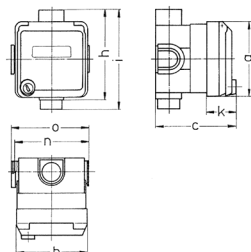

## Pres a incasso Cepex, bianco alpino

Articolo 4246

- morsetti a vite
- con casella d'iscrizione
- chiusura con serratura di sicurezza
- due chiavi
- da chiusa non può essere smontata
- disponibile anche con chiusura identica
- con scatola per montaggio a incasso
- chiusura identica: n. d'ordine + indice G

### Specifiche tecniche

Corrente	16 A
Poli	5 p
Voltaggio	400 V
Posizioni orologio	6 h
Hertz	50-60 Hz
Grado di protezione	IP 44
Peso	307 g

### Disegni e dimensioni

Disegno 1 MB 352	Amp. Poli	16			32		
		3	4	5	3	4	5
Dim. in mm	a	93	93	93	93	93	93
	b	90	90	90	90	90	90
	c	98	98	98	98	98	98
	h	111	111	111	111	111	111
	i	124	124	124	124	124	124
	k	36	36	36	36	36	36
	n	91	91	91	91	91	91
	o	95	95	95	95	95	95
Sezione conduttore da a mm <sup>2</sup>		1,5	1,5	1,5	2,5	2,5	2,5
		-4	-4	-4	-6	-6	-6