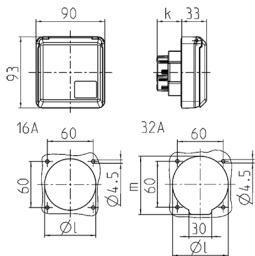

Presa da pannello Cepex, bianco perla Articolo 4233

- morsetti a vite
- adatta per l'installazione in canaline portacavi e torrette di alimentazione
- resistente ai colpi di palla a norma DIN 18032

Specifiche tecniche

Corrente	16 A
Poli	4 p
Voltaggio	230 V
Posizioni orologio	9 h
Hertz	50-60 Hz
Grado di protezione	IP 44
Peso	181 g

Disegni e dimensioni

Disegno 1 MB 315	Amp. Poli	16			32		
		3	4	5	3	4	5
Dim. in mm	k	32	32	32	48	48	48
	l	55	60	67	65	65	73
	m	-	-	-	70	70	76
Sezione conduttore da a mm ²		1,5	1,5	1,5	2,5	2,5	2,5
		-4	-4	-4	-6	-6	-6