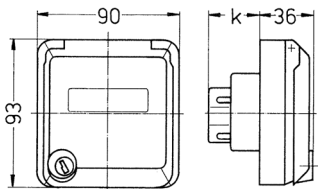

Presa da pannello Cepex, bianco perla

Articolo 4180

- morsetti a vite
- con casella d'iscrizione
- chiusura con serratura di sicurezza
- due chiavi
- da chiusa non può essere smontata
- disponibile anche con chiusura identica
- adatta per l'installazione in canaline portacavi e torrette di alimentazione
- chiusura identica: n. d'ordine + indice G

Specifiche tecniche

Corrente	32 A
Poli	5 p
Voltaggio	400 V
Posizioni orologio	6 h
Hertz	50-60 Hz
Grado di protezione	IP 44
Peso	272 g
Dichiarazione di conformità	DE, VDE

Disegni e dimensioni

Disegno 1 MB 320	Amp. Poli	16			32		
		3	4	5	3	4	5
Dim. in mm	k	32	32	32	48	48	48
Sezione conduttore da a mm ²		1,5	1,5	1,5	2,5	2,5	2,5
		-4	-4	-4	-6	-6	-6