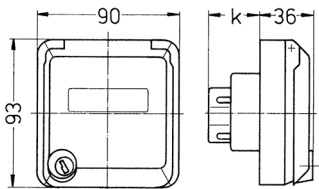

Presa da pannello Cepex, bianco perla

Articolo 4178

- morsetti a vite
- con casella d'iscrizione
- chiusura con serratura di sicurezza
- due chiavi
- da chiusa non può essere smontata
- disponibile anche con chiusura identica
- adatta per l'installazione in canaline portacavi e torrette di alimentazione
- chiusura identica: n. d'ordine + indice G

Specifiche tecniche

Corrente	32 A
Poli	4 p
Voltaggio	400 V
Posizioni orologio	6 h
Hertz	50-60 Hz
Grado di protezione	IP 44
Peso	251 g
Dichiarazione di conformità	DE, VDE

Disegni e dimensioni

Disegno 1 MB 320	Amp. Poli	16			32		
		3	4	5	3	4	5
Dim. in mm	k	32	32	32	48	48	48
Sezione conduttore da a mm ²		1,5	1,5	1,5	2,5	2,5	2,5
		-4	-4	-4	-6	-6	-6