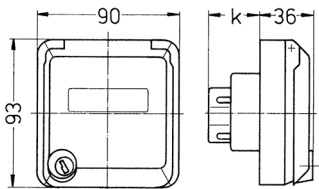

## Presa da pannello Cepex, bianco perla

Articolo 4177

- morsetti a vite
- con casella d'iscrizione
- chiusura con serratura di sicurezza
- due chiavi
- da chiusa non può essere smontata
- disponibile anche con chiusura identica
- adatta per l'installazione in canaline portacavi e torrette di alimentazione
- chiusura identica: n. d'ordine + indice G

## Specifiche tecniche

Corrente	32 A
Poli	3 p
Voltaggio	230 V
Posizioni orologio	6 h
Hertz	50-60 Hz
Grado di protezione	IP 44
Peso	251 g
Dichiarazione di conformità	DE, VDE

## Disegni e dimensioni

Disegno 1 MB 320	Amp. Poli	16			32		
		3	4	5	3	4	5
Dim. in mm	k	32	32	32	48	48	48
Sezione conduttore da a mm <sup>2</sup>		1,5	1,5	1,5	2,5	2,5	2,5
		-4	-4	-4	-6	-6	-6