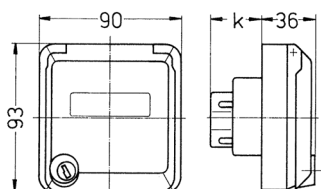

## Presa da pannello Cepex, bianco perla Articolo 4175

- morsetti a vite
- con casella d'iscrizione
- chiusura con serratura di sicurezza
- due chiavi
- da chiusa non può essere smontata
- disponibile anche con chiusura identica
- adatta per l'installazione in canaline portacavi e torrette di alimentazione
- chiusura identica: n. d'ordine + indice G

### Specifiche tecniche

Corrente	16 A
Poli	5 p
Voltaggio	400 V
Posizioni orologio	6 h
Hertz	50-60 Hz
Grado di protezione	IP 44
Peso	218 g

### Disegni e dimensioni

Disegno 1 MB 320	Amp. Poli	16			32		
		3	4	5	3	4	5
Dim. in mm	k	32	32	32	48	48	48
Sezione conduttore da a mm <sup>2</sup>		1,5	1,5	1,5	2,5	2,5	2,5
		-4	-4	-4	-6	-6	-6