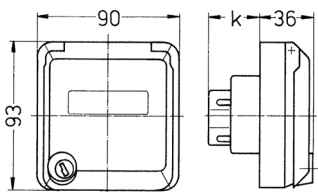

## Presa da pannello Cepex, bianco perla

Articolo 4172

- morsetti a vite
- con casella d'iscrizione
- chiusura con serratura di sicurezza
- due chiavi
- da chiusa non può essere smontata
- disponibile anche con chiusura identica
- adatta per l'installazione in canaline portacavi e torrette di alimentazione
- chiusura identica: n. d'ordine + indice G

## Specifiche tecniche

Corrente	16 A
Poli	3 p
Voltaggio	230 V
Posizioni orologio	6 h
Hertz	50-60 Hz
Grado di protezione	IP 44
Peso	210 g

## Disegni e dimensioni

Disegno 1 MB 320	Amp. Poli	16			32		
		3	4	5	3	4	5
Dim. in mm	k	32	32	32	48	48	48
Sezione conduttore da a mm <sup>2</sup>		1,5	1,5	1,5	2,5	2,5	2,5
		-4	-4	-4	-6	-6	-6