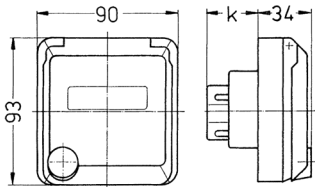

Presa da pannello Cepex, bianco perla

Articolo 4148

- morsetti a vite
- con casella d'iscrizione
- adatta per l'installazione in canaline portacavi e torrette di alimentazione

Specifiche tecniche

Corrente	32 A
Poli	4 p
Voltaggio	400 V
Posizioni orologio	6 h
Hertz	50-60 Hz
Grado di protezione	IP 44
Peso	249 g
Dichiarazione di conformità	DE, VDE

Disegni e dimensioni

Disegno 1 MB 318	Amp. Poli	16			32		
		3	4	5	3	4	5
Dim. in mm	k	32	32	32	48	48	48
Sezione conduttore da a mm ²		1,5	1,5	1,5	2,5	2,5	2,5
		-4	-4	-4	-6	-6	-6