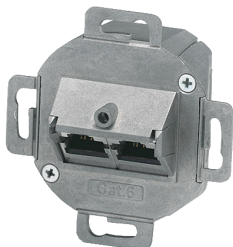

Modulo per porte dati

Articolo 41452

- TKM, modello: 2 frutti RJ45, Cat. 6, (modello KDMF)
- adatto per presa dati Cepex, n. d'ordine 4300 e varianti

Specifiche tecniche

Peso	143 g
------	-------

Disegni e dimensioni