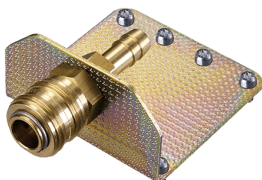

## Innesto per aria compressa

Articolo 41441

- per DELTA-BOX e mobile combinazioni prese

## Specifiche tecniche

Peso	250 g
------	-------