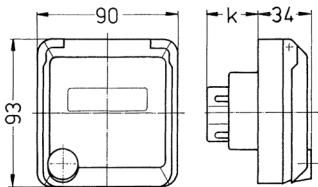

Presa da pannello Cepex, bianco perla

Articolo 4143

- morsetti a vite
- con casella d'iscrizione
- adatta per l'installazione in canaline portacavi e torrette di alimentazione

Specifiche tecniche

Corrente	16 A
Poli	4 p
Voltaggio	400 V
Posizioni orologio	6 h
Hertz	50-60 Hz
Grado di protezione	IP 44
Peso	183 g

Disegni e dimensioni

Disegno 1 MB 318	Amp. Poli	16			32		
		3	4	5	3	4	5
Dim. in mm	k	32	32	32	48	48	48
Sezione conduttore da a mm ²		1,5	1,5	1,5	2,5	2,5	2,5
		-4	-4	-4	-6	-6	-6