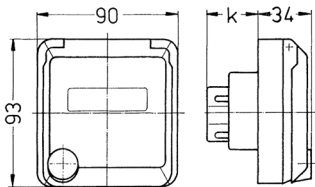

Presa da pannello Cepex, bianco perla Articolo 4142

- morsetti a vite
- con casella d'iscrizione
- adatta per l'installazione in canaline portacavi e torrette di alimentazione

Specifiche tecniche

Corrente	16 A
Poli	3 p
Voltaggio	230 V
Posizioni orologio	6 h
Hertz	50-60 Hz
Grado di protezione	IP 44
Peso	182 g

Disegni e dimensioni

Disegno 1 MB 318	Amp. Poli	16			32		
		3	4	5	3	4	5
Dim. in mm	k	32	32	32	48	48	48
Sezione conduttore da a mm ²		1,5	1,5	1,5	2,5	2,5	2,5
		-4	-4	-4	-6	-6	-6