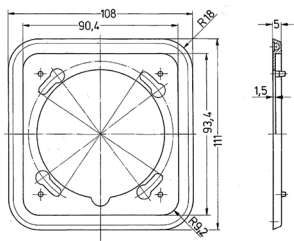

Telaio di copertura Cepex

Articolo 41406

- singolo
- adatto per tutte le prese Cepex a incasso e da pannello 16 A e 32 A, per l'installazione di apparecchi singoli e per la combinazione in verticale di un numero illimitato di prese a innesto

Specifiche tecniche

Peso	19 g
------	------

Disegni e dimensioni

Disegno
1 MB 363

Dim. in mm