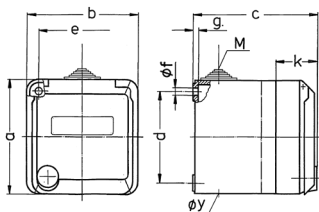

## Presse da parete Cepex, grigio

Articolo 4138

- morsetti a vite
- con casella d'iscrizione

## Specifiche tecniche

Corrente	32 A
Poli	4 p
Voltaggio	400 V
Posizioni orologio	6 h
Hertz	50-60 Hz
Grado di protezione	IP 44
Peso	385 g
Dichiarazione di conformità	DE, VDE, CN, CQC

## Disegni e dimensioni

Disegno 1 MB 317	Amp. Poli	16			32		
		3	4	5	3	4	5
Dim. in mm	a	93	93	93	93	93	93
	b	90	90	90	90	90	90
	c	88	88	88	100	100	100
	d	75	75	75	75	75	75
	e	73	73	73	73	73	73
	f	5,5	5,5	5,5	5,5	5,5	5,5
	g	4,2	4,2	4,2	4,2	4,2	4,2
	k	34	34	34	34	34	34
	y	25,5	25,5	25,5	25,5	25,5	25,5
	M	25x1,5	25x1,5	25x1,5	25x1,5	25x1,5	25x1,5
Sezione conduttore da a mm <sup>2</sup>		1,5	1,5	1,5	2,5	2,5	2,5
		-4	-4	-4	-6	-6	-6