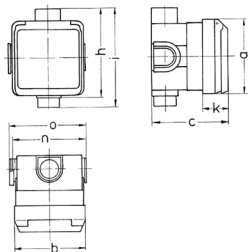

Pres a incasso Cepex, bianco perla

Articolo 4130

- morsetti a vite
- con scatola per montaggio a incasso
- resistente ai colpi di palla a norma DIN 18032

Specifiche tecniche

Corrente	32 A
Poli	5 p
Voltaggio	400 V
Posizioni orologio	6 h
Hertz	50-60 Hz
Grado di protezione	IP 44
Peso	344 g
Dichiarazione di conformità	DE, VDE, CN, CQC

Disegni e dimensioni

Disegno 1 MB 336	Amp. Poli	16			32		
		3	4	5	3	4	5
Dim. in mm	a	93	93	93	93	93	93
	b	90	90	90	90	90	90
	c	95	95	95	95	95	95
	h	111	111	111	111	111	111
	i	124	124	124	124	124	124
	k	33	33	33	33	33	33
	n	91	91	91	91	91	91
	o	95	95	95	95	95	95
Sezione conduttore da a mm ²		1,5	1,5	1,5	2,5	2,5	2,5
		-4	-4	-4	-6	-6	-6