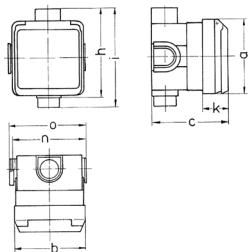

Pres a incasso Cepex, bianco perla

Articolo 4127

- morsetti a vite
- con scatola per montaggio a incasso
- resistente ai colpi di palla a norma DIN 18032

Specifiche tecniche

Corrente	32 A
Poli	3 p
Voltaggio	230 V
Posizioni orologio	6 h
Hertz	50-60 Hz
Grado di protezione	IP 44
Peso	303 g
Dichiarazione di conformità	DE, VDE, CN, CQC

Disegni e dimensioni

Disegno 1 MB 336	Amp. Poli	16			32		
		3	4	5	3	4	5
Dim. in mm	a	93	93	93	93	93	93
	b	90	90	90	90	90	90
	c	95	95	95	95	95	95
	h	111	111	111	111	111	111
	i	124	124	124	124	124	124
	k	33	33	33	33	33	33
	n	91	91	91	91	91	91
	o	95	95	95	95	95	95
Sezione conduttore da a mm ²		1,5	1,5	1,5	2,5	2,5	2,5
		-4	-4	-4	-6	-6	-6