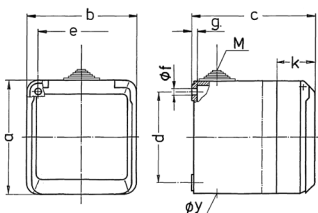

Pres a da parete Cepex, grigio

Articolo 4107

- morsetti a vite
- resistente ai colpi di palla a norma DIN 18032

Specifiche tecniche

Corrente	32 A
Poli	3 p
Voltaggio	230 V
Posizioni orologio	6 h
Hertz	50-60 Hz
Grado di protezione	IP 44
Peso	366 g
Dichiarazione di conformità	DE, VDE, CN, CQC

Disegni e dimensioni

Disegno 1 MB 312	Amp. Poli	16			32		
		3	4	5	3	4	5
Dim. in mm	a	93	93	93	93	93	93
	b	90	90	90	90	90	90
	c	87	87	87	99	99	99
	d	75	75	75	75	75	75
	e	73	73	73	73	73	73
	f	5,5	5,5	5,5	5,5	5,5	5,5
	g	4,2	4,2	4,2	4,2	4,2	4,2
	k	33	33	33	33	33	33
	y	25,5	25,5	25,5	25,5	25,5	25,5
	M	25x1,5	25x1,5	25x1,5	25x1,5	25x1,5	25x1,5
Sezione conduttore da a mm ²		1,5	1,5	1,5	2,5	2,5	2,5
		-4	-4	-4	-6	-6	-6