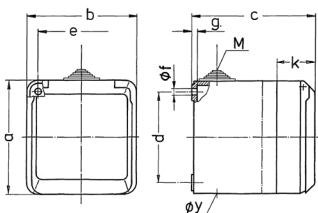

Presa da parete Cepex, grigio

Articolo 4106

- morsetti a vite
- resistente ai colpi di palla a norma DIN 18032

Specifiche tecniche

Corrente	32 A
Poli	3 p
Voltaggio	110 V
Posizioni orologio	4 h
Hertz	50-60 Hz
Grado di protezione	IP 44
Peso	372 g
Dichiarazione di conformità	DE, VDE

Disegni e dimensioni

Disegno 1 MB 312	Amp. Poli	16			32		
		3	4	5	3	4	5
Dim. in mm	a	93	93	93	93	93	93
	b	90	90	90	90	90	90
	c	87	87	87	99	99	99
	d	75	75	75	75	75	75
	e	73	73	73	73	73	73
	f	5,5	5,5	5,5	5,5	5,5	5,5
	g	4,2	4,2	4,2	4,2	4,2	4,2
	k	33	33	33	33	33	33
	y	25,5	25,5	25,5	25,5	25,5	25,5
	M	25x1,5	25x1,5	25x1,5	25x1,5	25x1,5	25x1,5
Sezione conduttore da a mm ²		1,5	1,5	1,5	2,5	2,5	2,5
		-4	-4	-4	-6	-6	-6