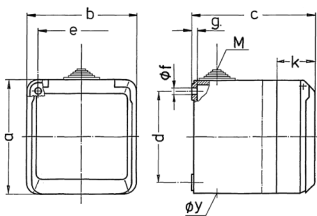

Presa da parete Cepex, grigio

Articolo 4104

- morsetti a vite
- resistente ai colpi di palla a norma DIN 18032

Specifiche tecniche

Corrente	16 A
Poli	4 p
Voltaggio	500 V
Posizioni orologio	7 h
Hertz	50-60 Hz
Grado di protezione	IP 44
Peso	295 g

Disegni e dimensioni

Disegno 1 MB 312	Amp. Poli	16			32		
		3	4	5	3	4	5
Dim. in mm	a	93	93	93	93	93	93
	b	90	90	90	90	90	90
	c	87	87	87	99	99	99
	d	75	75	75	75	75	75
	e	73	73	73	73	73	73
	f	5,5	5,5	5,5	5,5	5,5	5,5
	g	4,2	4,2	4,2	4,2	4,2	4,2
	k	33	33	33	33	33	33
	y	25,5	25,5	25,5	25,5	25,5	25,5
	M	25x1,5	25x1,5	25x1,5	25x1,5	25x1,5	25x1,5
Sezione conduttore da a mm ²		1,5	1,5	1,5	2,5	2,5	2,5
		-4	-4	-4	-6	-6	-6