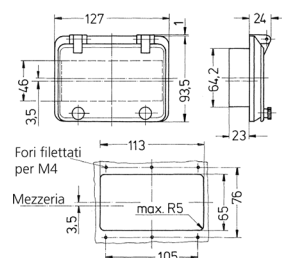

Finestra incernierata

Articolo 40986

- con coperchio protettivo
- con viti a testa zigrinata
- colore del telaio grigio elettrico
- finestra in vetro fumé

Specifiche tecniche

Peso	139 g
------	-------

Disegni e dimensioni

Disegno
6 MB 17

Dim. in mm