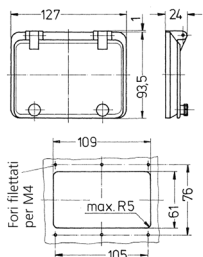

Finestra incernierata

Articolo 40985

- senza coperchio protettivo
- con viti a testa zigrinata
- colore del telaio grigio elettrico
- finestra in vetro fumé

Specifiche tecniche

Peso	108 g
------	-------

Disegni e dimensioni

Disegno
6 MB 16

Dim. in mm