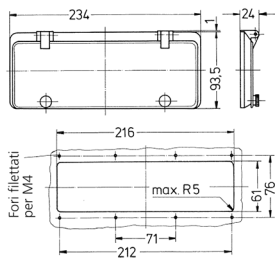

Finestra incernierata

Articolo 40980

- senza coperchio protettivo
- con viti a testa zigrinata
- colore del telaio grigio elettrico
- finestra in vetro fumé

Specifiche tecniche

Peso	158 g
------	-------

Disegni e dimensioni

Disegno
6 MB 14
Dim. in mm