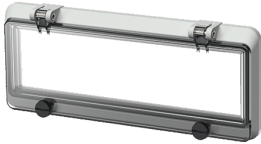

Finestra incernierata

Articolo 40980

- senza coperchio protettivo
- con viti a testa zigrinata
- colore del telaio grigio elettrico
- finestra in vetro fumé

Specifiche tecniche

Peso	158 g
------	-------

Disegni e dimensioni

Disegno
6 MB 14
Dim. in mm