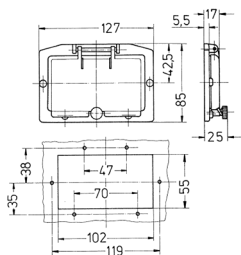

Finestra incernierata

Articolo 40871

- senza coperchio protettivo
- con vite a testa zigrinata
- colore del telaio grigio elettrico
- finestra in vetro fumé

Specifiche tecniche

Peso	68 g
------	------

Disegni e dimensioni

Disegno
6 MB 4
Dim. in mm