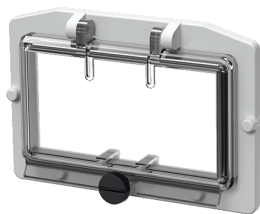

Finestra incernierata

Articolo 40871

- senza coperchio protettivo
- con vite a testa zigrinata
- colore del telaio grigio elettrico
- finestra in vetro fumé

Specifiche tecniche

Peso	68 g
------	------

Disegni e dimensioni

Disegno
6 MB 4
Dim. in mm