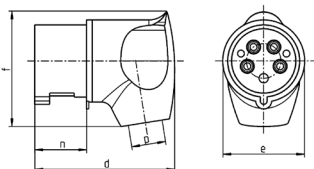

Spina mobile angolata

Articolo 3987

- morsetti a vite
- contatti nichelati
- protezione dal piegamento del cavo
- particolarmente indicata per l'impiego con prese Cepex

Specifiche tecniche

Corrente	32 A
Poli	4 p
Voltaggio	400 V
Posizioni orologio	6 h
Hertz	50-60 Hz
Tecnologie di collegamento	morsetti a vite
Contatti	contatti nichelati
Grado di protezione	IP 44
Peso	230 g
Dichiarazione di conformità	CN,CQC

Disegni e dimensioni

2 MB 251	Amp.	32		
		Poli 3	4	5
Dim. in mm	d	115	115	115
	e	72	72	72
	f	96	96	100
	n	45,8	45,8	45,8
	p	11/22	11/22	11/22