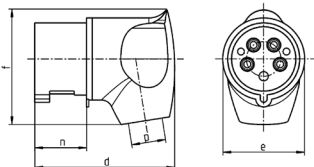

## Spina mobile angolata

Articolo 3646

- morsetti a vite
- contatti nichelati
- protezione dal piegamento del cavo
- particolarmente indicata per l'impiego con prese Cepex

## Specifiche tecniche

Corrente	32 A
Poli	4 p
Voltaggio	230 V
Posizioni orologio	9 h
Hertz	50-60 Hz
Tecnologie di collegamento	morsetti a vite
Contatti	contatti nichelati
Grado di protezione	IP 44
Peso	230 g
Dichiarazione di conformità	CN,CQC

## Disegni e dimensioni

2 MB 251	Amp.	32		
		Poli	3	4
Dim. in mm	d	115	115	115
	e	72	72	72
	f	96	96	100
	n	45,8	45,8	45,8
	p	11/22	11/22	11/22